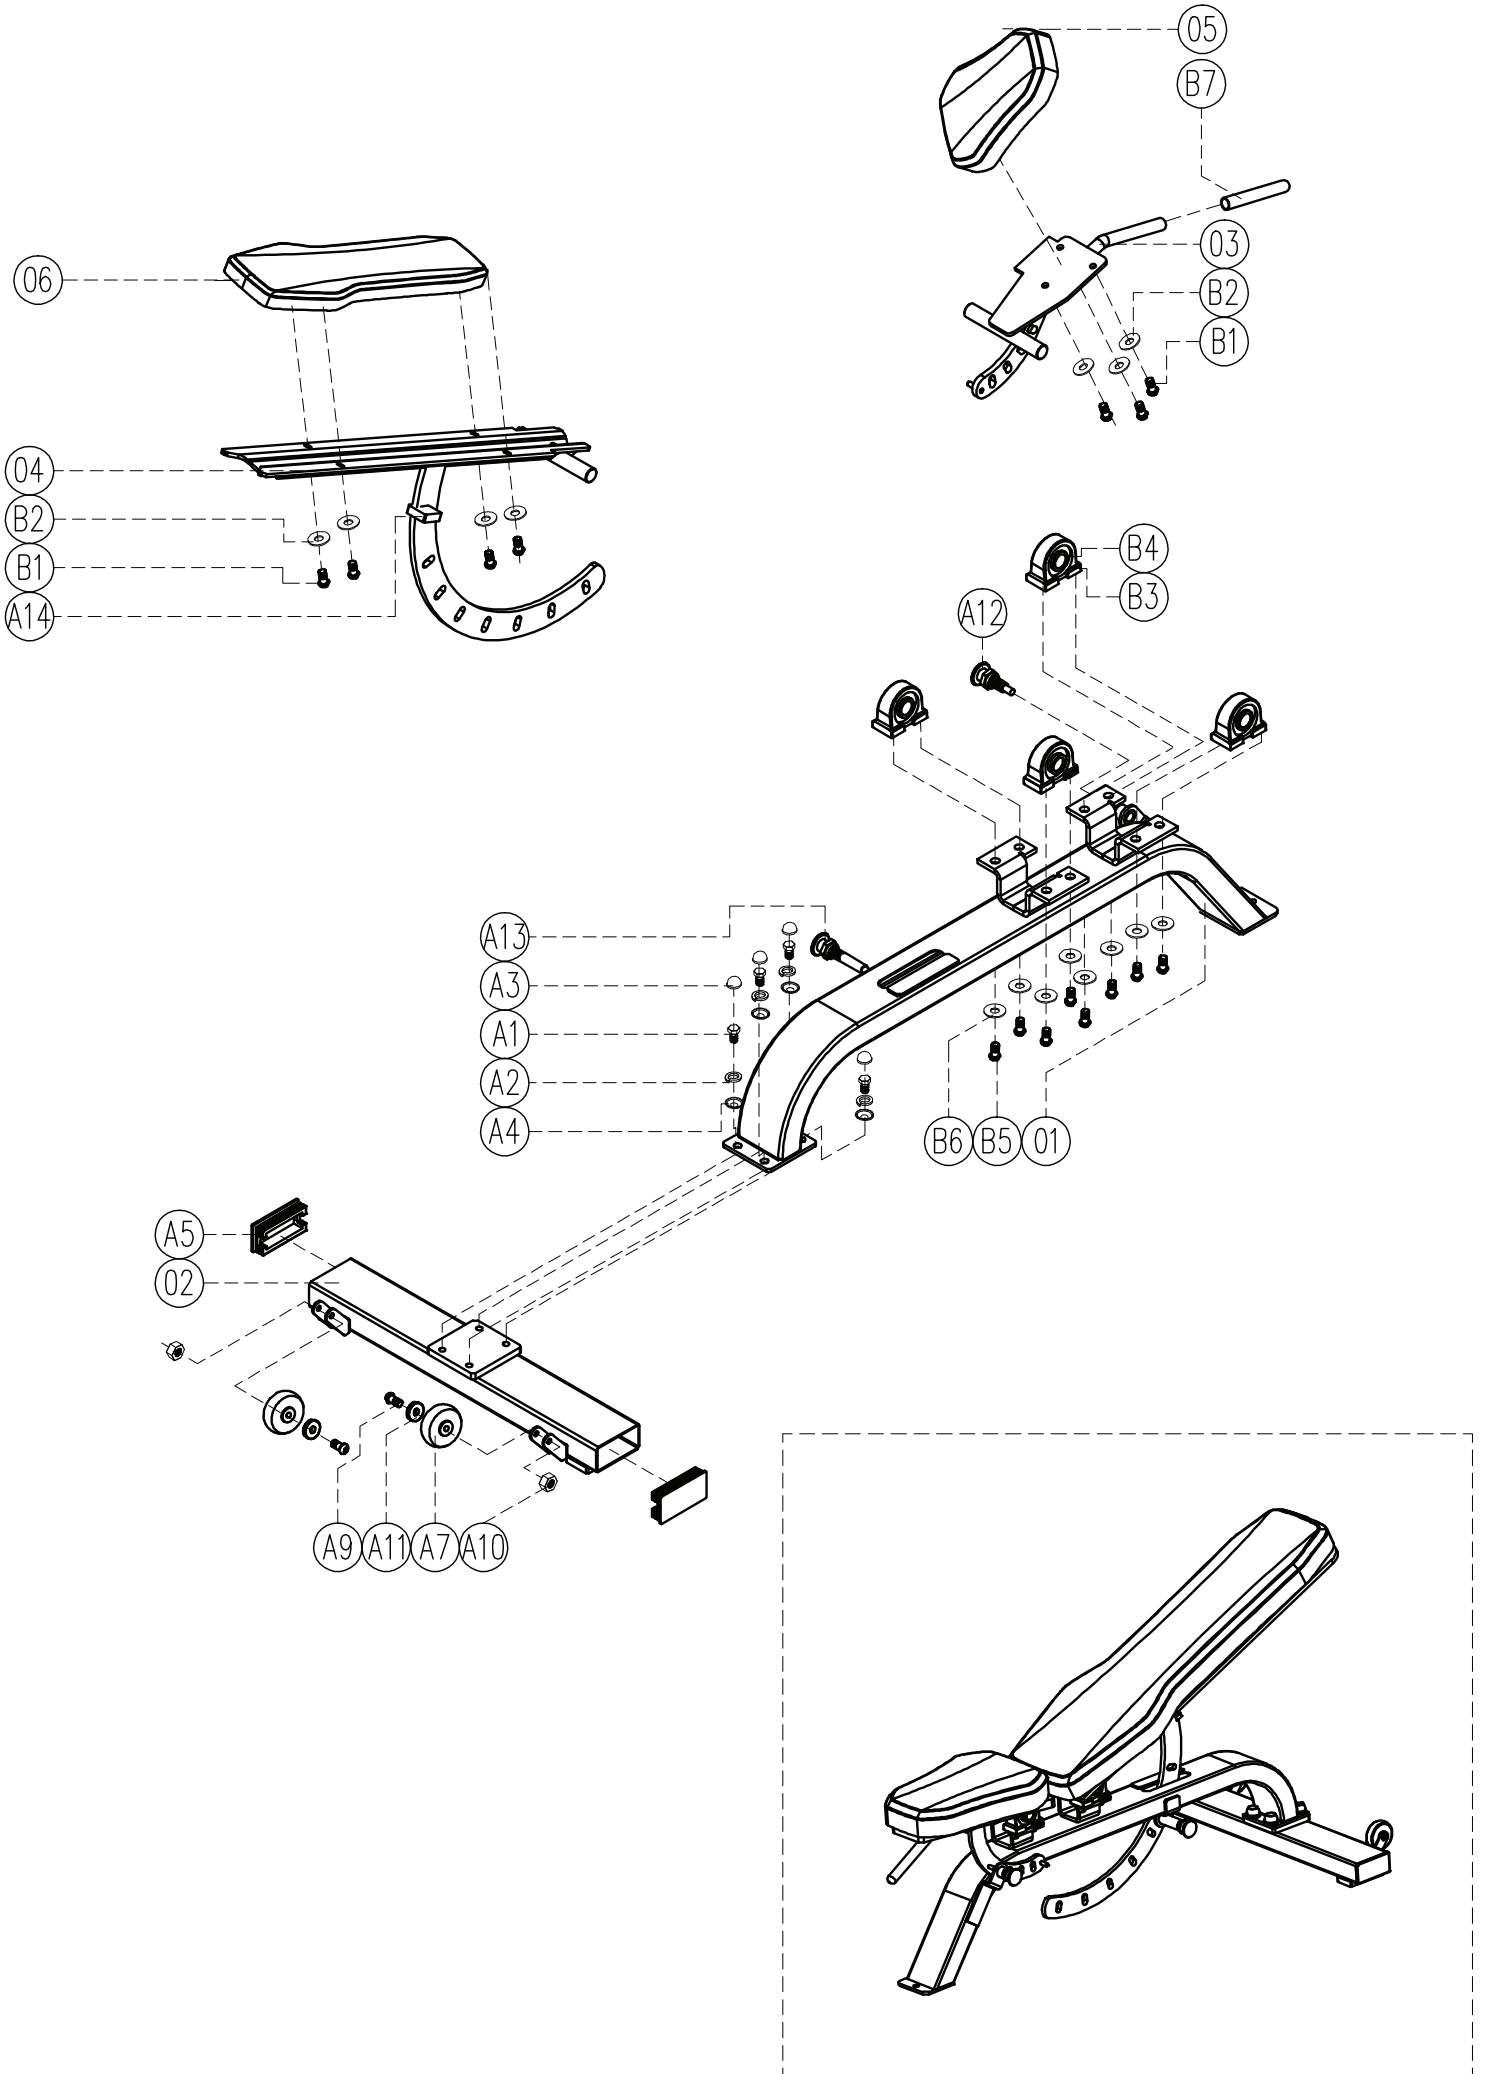

# 1612 Super Bench

Broj	Deo	Količina
01	Serijski broj glavnog okvira	1
02	Portfolio poda	1
03	Ram za selekciju jastuka	1
04	Okvir jastuka za leđa	1
05	Jastuk	1
06	Naslon za leđa	1
A1	Spoljni šesterougaoni vijak M12X20	4
A2	Prstenasti perač \$12	4
A3	Poklopac \$220 \$30	4
A4	Peraja za bubanj \$1230T1.5	4
A5	Čep cevi \$230 50-100	2
A7	Rolna \$233 +1275T23	2
A9	Vijak sa šestougaonim unutrašnjim glavom M8*40	2
A10	Šestougaona matica M8	2
A11	Ravni podložak \$8	2
A12	Vijak LX011	1
A13	Vijak LX013	1
B1	Vijak sa šestougaonim unutrašnjim glavom M8-35	7
B2	Ravni podložak \$8	7
B3	Blok ležaja PA205	4
B4	Ležaj UC205	4
B5	Vijak sa šestougaonim unutrašnjim glavom M8*25	8
B6	Ravni podložak \$8	8
B7	Poklopac ručke \$20	1