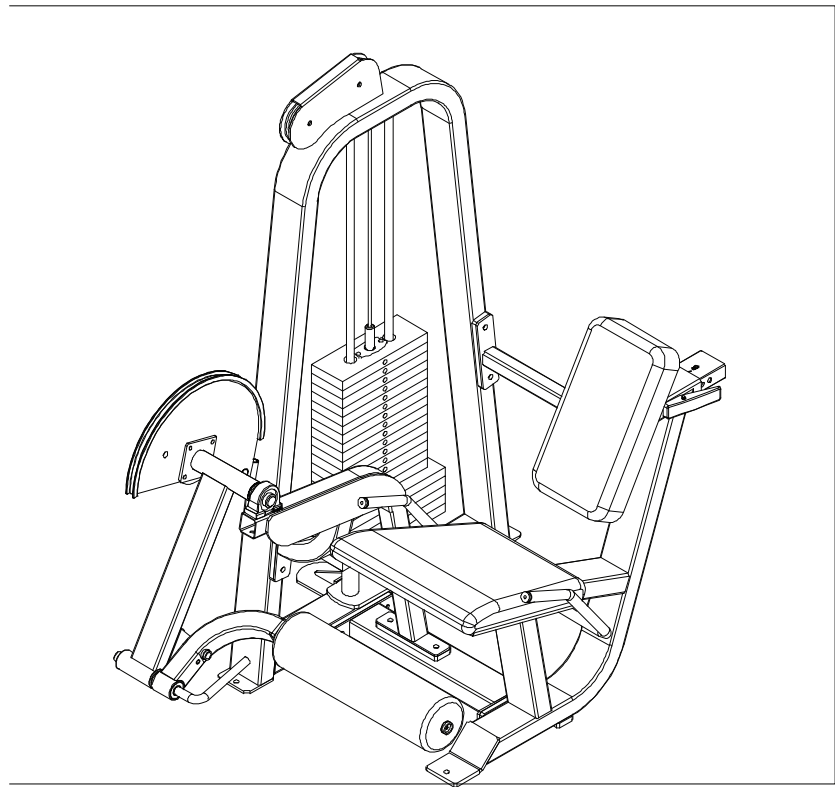

# 1627 Leg Extension

Broj	Deo	Količina
02	Polica za kardinala	1
03	Set rotirajuće podrške	1
04	Set aktivnosti	1
05	Komponenta za držanje nogu	1
06	Donja spojna komponenta	1
07	Gornja spojna komponenta	1
08	Desna ručica	1
09	Levi rukohvat	1
10	Set za selekciju	1
11	Nosilac žice	1
12	Naslon za leđa	1
13	Jastuk	1
14	Poklopac Ø30	16
15	Peraja za bubanj Ø12-Ø30 T1.5	16
16	Spoljni šesterougaoni vijak M12+135	2
17	Matica M12	2
18	Spoljni šesterougaoni vijak M12.20	12
19	Unutrašnji vijak sa šesterougaonim glavom MB+16	8
20	Ravni podložak Ø8.3+Ø20+T1.5	10
21	Vijak sa šestougaonim unutrašnjim glavom M8+15	4
22	Ravni podložak Ø8.3Ø20T1.5	8
24	Zaštita	1
25	Unutrašnji vijak sa šesterougaonim glavom lib+16	
28	Ublaživač podloška	2
29	Teg od 9kg	5
30	Teg od 4.5kg	14
31	Vodilica šipke za izbor	2
32	Izabrana šipka	2
33	Vijak sa oprugom	1
34	Utični vijak sa šesterougaonim glavom M10-40	2
35	Vrh steka tegova	1
36	Šesterougaona matica M16	1
37	Unutrašnji vijak sa šesterougaonim glavom za pesmu hangen	2
38	Vijak sa šestougaonim unutrašnjim glavom M8-30	2
39	Šesterougaoni vijak M8-30	2
40	Panel za fiksiranje šipke	1