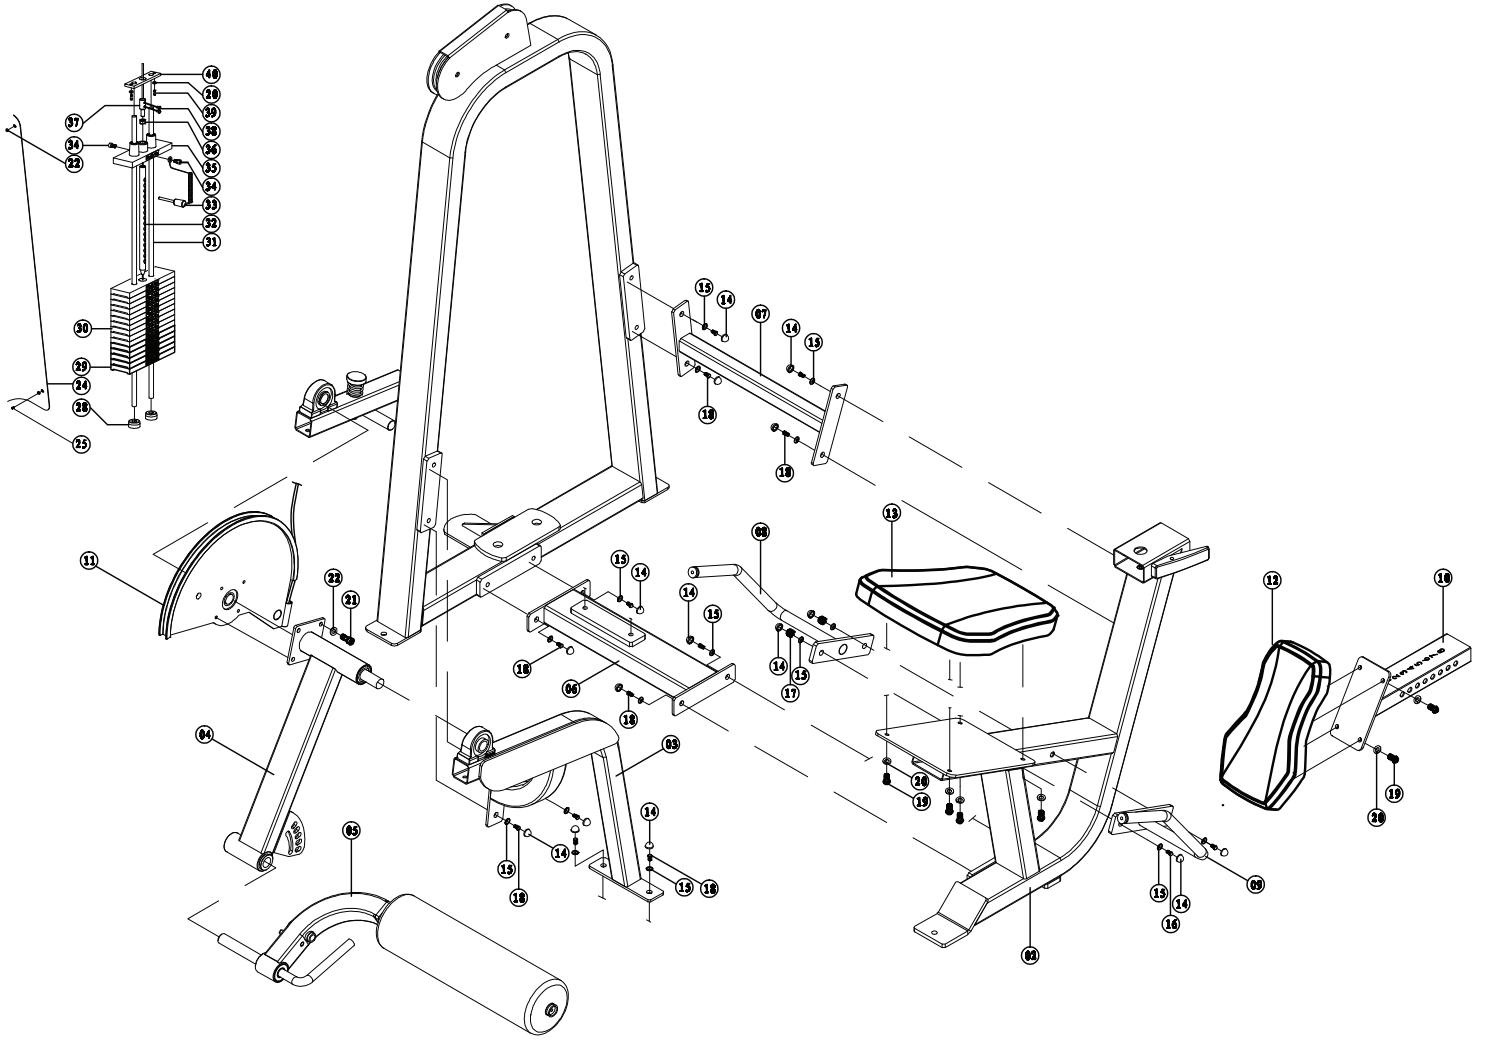

# 1627 Leg Extension

Broj	Deo	Količina
02	Polica za kardinala	1
03	Set rotirajuće podrške	1
04	Set aktivnosti	1
05	Komponenta za držanje nogu	1
06	Donja spojna komponenta	1
07	Gornja spojna komponenta	1
08	Desna ručica	1
09	Levi rukohvat	1
10	Set za selekciju	1
11	Nosilac žice	1
12	Naslon za leđa	1
13	Jastuk	1
14	Poklopac Ø30	16
15	Peraja za bubanj Ø12-Ø30 T1.5	16
16	Spoljni šesterougaoni vijak M12+135	2
17	Matica M12	2
18	Spoljni šesterougaoni vijak M12.20	12
19	Unutrašnji vijak sa šesterougaonim glavom MB+16	8
20	Ravni podložak Ø8.3+Ø20+T1.5	10
21	Vijak sa šestougaonim unutrašnjim glavom M8+15	4
22	Ravni podložak Ø8.3Ø20T1.5	8
24	Zaštita	1
25	Unutrašnji vijak sa šesterougaonim glavom lib+16	
28	Ublaživač podloška	2
29	Teg od 9kg	5
30	Teg od 4.5kg	14
31	Vodilica šipke za izbor	2
32	Izabrana šipka	2
33	Vijak sa oprugom	1
34	Utični vijak sa šesterougaonim glavom M10-40	2
35	Vrh steka tegova	1
36	Šesterougaona matica M16	1
37	Unutrašnji vijak sa šesterougaonim glavom za pesmu hangen	2
38	Vijak sa šestougaonim unutrašnjim glavom M8-30	2
39	Šesterougaoni vijak M8-30	2
40	Panel za fiksiranje šipke	1