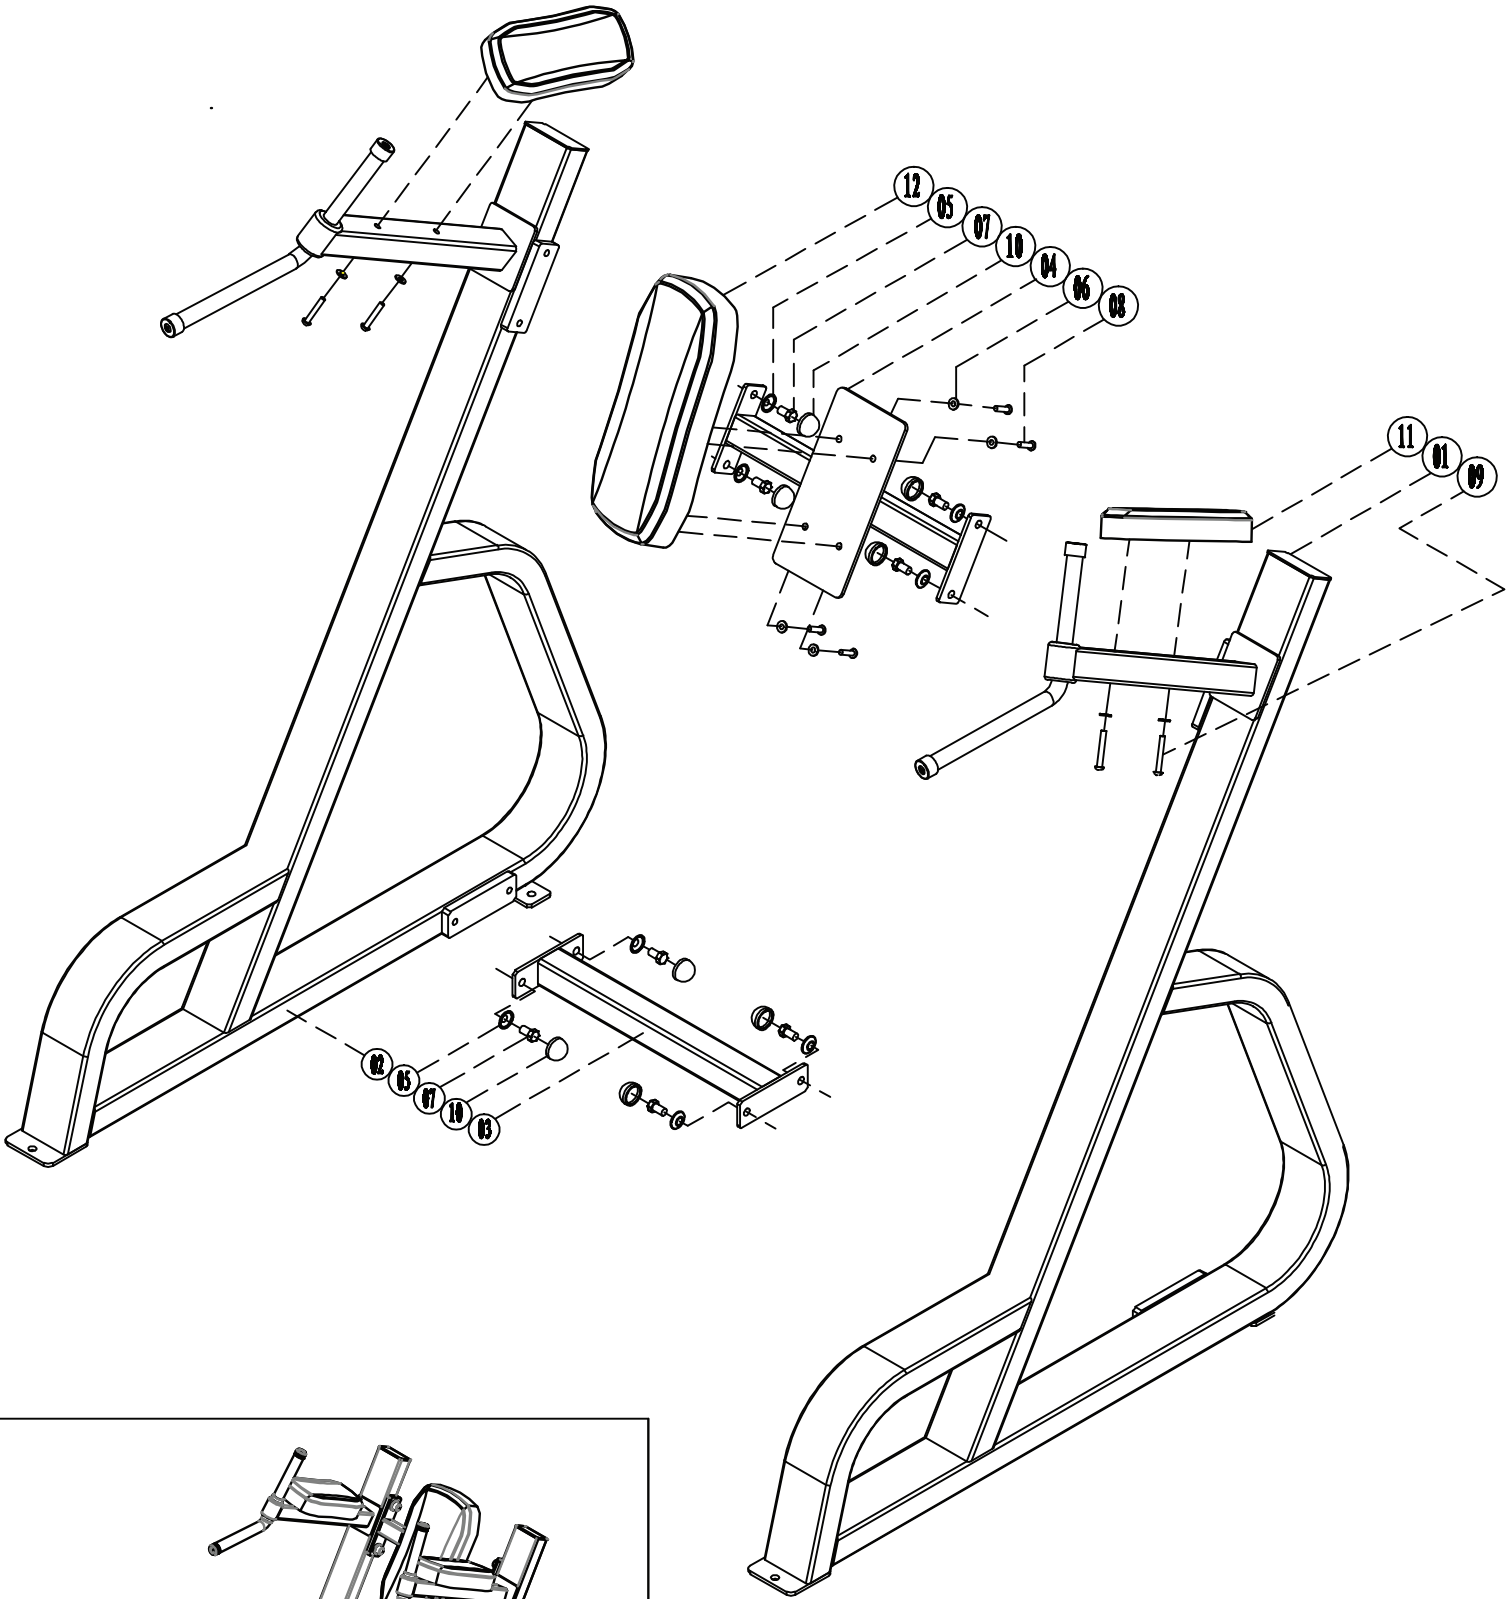

1647 Vertical Kness Up/Dip

Broj	Deo	Količina
01	Levi nosač	1
02	Desni nosač	1
03	Donja spojna cev	1
04	Gornja spojna cev	1
05	Brtva Ø1330T2.0	8
06	Ravni podložak 8.320T1.5	8
07	Vijak sa šestougaonim glavom M12*20	8
08	Vijak sa šoljom M8*30	4
09	Vijak sa šoljom M8*75	4
10	Kalota 030	8
11	Brtva za ruku	2
12	Naslon za leđa	1