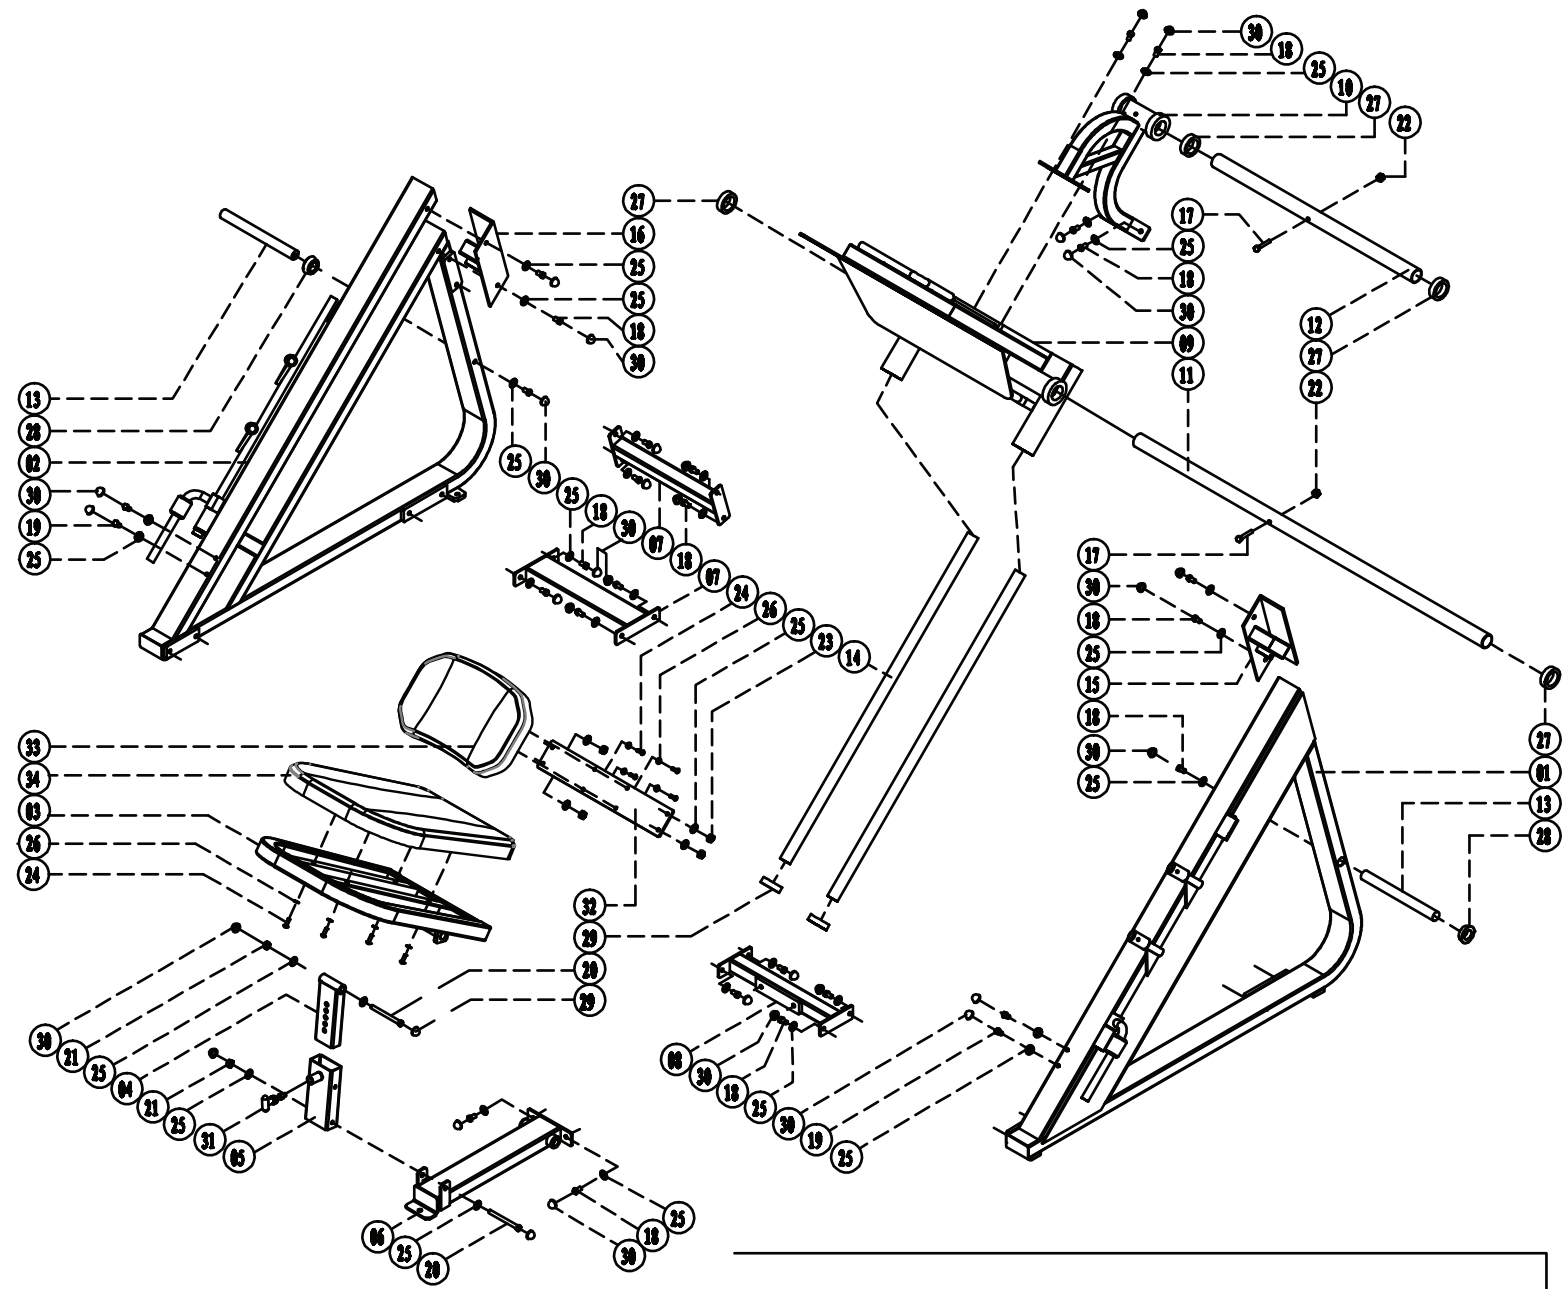

1656 Linear Leg Press

Broj	Deo	Količina
01	Leva polica	1
02	Desna polica	1
03	Držač naslona za leđa	1
04	Nosilac iznad	1
05	Nosilac ispod	2
06	Montaža mlaznice	2
07	Gornja spojna creva	1
08	Donja spojna creva	1
09	Montaža pedale vretena	1
10	Grupni konektori	1
11	Nosač steka tegova #50+1610	1
12	Nosač steka tegova #50+920	1
13	Oka za kačenje steka tegova @32-330	2
14	Stub vođice \$40+1225	2
15	Levi nosač vođice	2
16	Desni nosač vođice	1
17	Šesterougaoni vijak M8	2
18	Šesterougaoni vijak M12*20	24
19	Šesterougaoni vijak M12.75	4
20	Šesterougaoni vijak M12-130	2
21	Šesterougaona matica M12	2
22	Šesterougaona matica	2
23	Kapica od najlona	4
24	Vijak sa šoljom M9+30	8
25	Brtva Ø12+\$30+T2.0	36
26	Ravni podložak Ø8.3+\$18«T1.5	8
27	Gumena umetka \$50+\$70+T20	4
28	Jastučić za oslonac \$32+\$60«T20	2
29	Jastučić za oslonac \$60-\$70 T20	2
30	Kalota \$30	36
31	T-bravljenje	1
32	Nosivi lim za jastuk	1
33	Jastuk	1
34	Jastuk za naslon	1