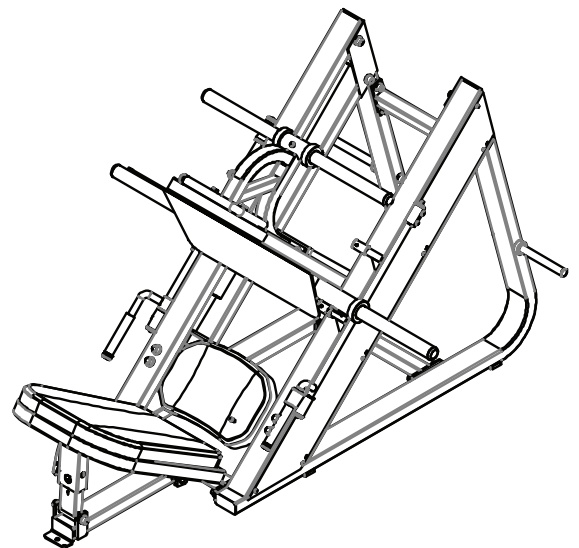

1656 Linear Leg Press

Broj	Deo	Količina
01	Leva polica	1
02	Desna polica	1
03	Držač naslona za leđa	1
04	Nosilac iznad	1
05	Nosilac ispod	2
06	Montaža mlaznice	2
07	Gornja spojna creva	1
08	Donja spojna creva	1
09	Montaža pedale vretena	1
10	Grupni konektori	1
11	Nosač steka tegova #50+1610	1
12	Nosač steka tegova #50+920	1
13	Oka za kačenje steka tegova @32-330	2
14	Stub vođice \$40+1225	2
15	Levi nosač vođice	2
16	Desni nosač vođice	1
17	Šesterougaoni vijak M8	2
18	Šesterougaoni vijak M12*20	24
19	Šesterougaoni vijak M12.75	4
20	Šesterougaoni vijak M12-130	2
21	Šesterougaona matica M12	2
22	Šesterougaona matica	2
23	Kapica od najlona	4
24	Vijak sa šoljom M9+30	8
25	Brtva Ø12+\$30+T2.0	36
26	Ravni podložak Ø8.3+\$18«T1.5	8
27	Gumena umetka \$50+\$70+T20	4
28	Jastučić za oslonac \$32+\$60«T20	2
29	Jastučić za oslonac \$60-\$70 T20	2
30	Kalota \$30	36
31	T-bravljenje	1
32	Nosivi lim za jastuk	1
33	Jastuk	1
34	Jastuk za naslon	1